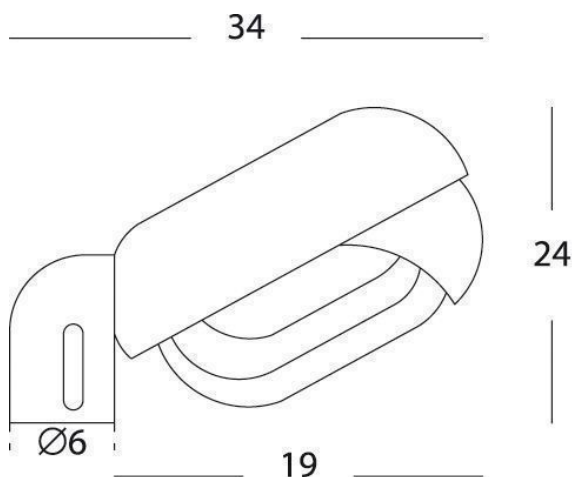

TESTAPALO OVALE D.60 E27

serie: RESIDENCE

Art. 277/06

EAN 8020588415661

Colore: Nero

Testa-palo ovale in termoplastico.

Diffusore in vetro stampato.

Manicotto: diametro 60mm.

Altezza max lampada: 170mm.

Alimentazione 230 V ~ 50 Hz.

Grado di protezione: IP44

sovil Art. 277/06

 Questo dispositivo è compatibile con lampadine di classi energetiche:

A++
A+
A
B
C
D
E

874/2012 