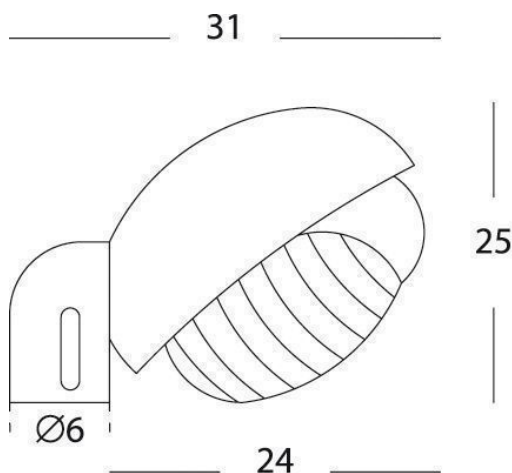

TESTAPALO TONDO D.60 E27

serie: RESIDENCE

Art. 273/06

EAN 8020588413667

Colore: Nero

Testa-palo in termoplastico.

Diffusore in vetro stampato.

Manicotto: diametro 60mm.

Altezza max lampada: 155mm.

Alimentazione 230 V ~ 50 Hz.

Grado di protezione: IP44

sovil Art. 273/06

 Questo dispositivo è compatibile con lampadine di classi energetiche:

A++
A+
A
B
~~C~~
~~D~~
~~E~~

874/2012 