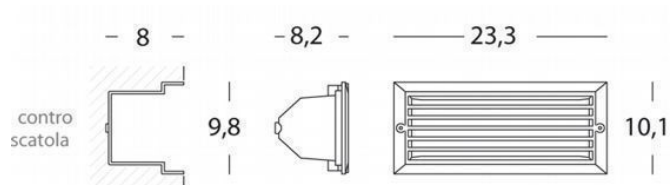

INCASSO PARETE C/GRIGLIA

serie: WALKING

Art. 214/06

EAN 8020588652066

Colore: Nero

Incasso a parete, in pressofusione di alluminio.

Diffusore in vetro satinato bianco.

Con griglia frangiluce.

Controscatola in termoplastico.

Altezza massima lampada: 140mm.

Diametro massimo lampada: 45 mm.

Alimentazione 230 V ~ 50 Hz.

Grado di protezione: IP54

sovil Art. 214/06

 Questo dispositivo è compatibile con lampadine di classi energetiche: