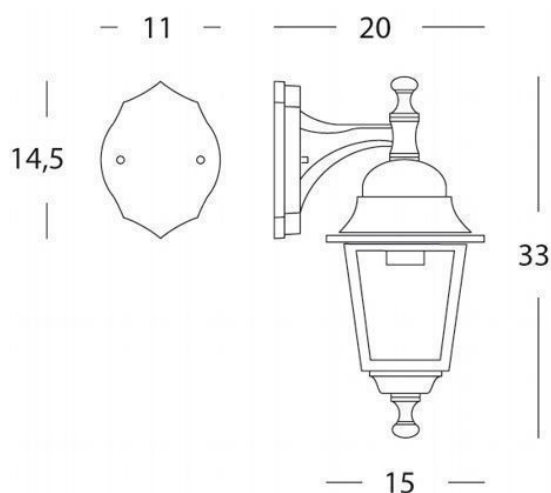

APPLIQUE PICCOLA IN BASSO E27

serie: NANO

Art. 160/06

EAN 8020588912009

Colore: Nero

Applique in pressofusione di alluminio.

Diffusori in vetro trasparente.

Altezza max lampada: 155mm.

Alimentazione 230 V ~ 50 Hz.

Grado di protezione: IP43

sovil Art. 160/06

Questo dispositivo è compatibile con lampadine di classi energetiche:

A++
A+
A
B
C
D
E

874/2012