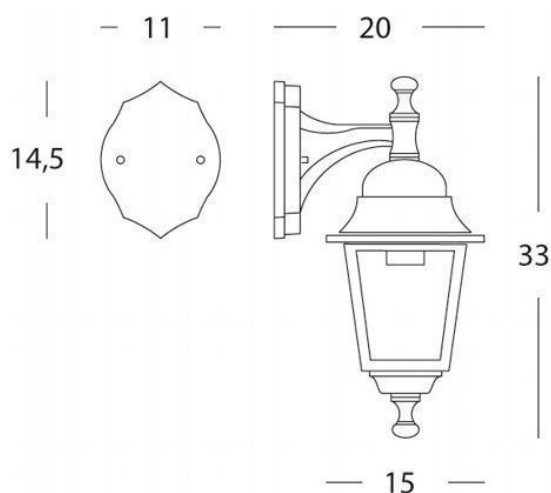

## APPLIQUE PICCOLA IN BASSO E27

serie: NANO

Art. 160/02

EAN 8020588359811

### Colore: Bianco

Applique in pressofusione di alluminio.

Diffusori in vetro trasparente.

Altezza max lampada: 155mm.

Alimentazione 230 V ~ 50 Hz.

Grado di protezione: IP43

**sovil** Art. 160/02

 Questo dispositivo è compatibile con lampadine di classi energetiche: