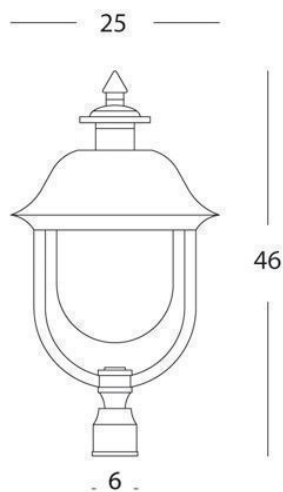

TESTAPALO D.60 E27

serie: RUSTICA

Art. 138/14

EAN 8020588899003

Colore: Grigio / Rame

Testa-palo con struttura in pressofusione di alluminio.

Copertura superiore in rame.

Diffusore in termoplastico trasparente.

Manicotto diametro: 60mm.

Altezza max lampada: 150mm.

Alimentazione 230 V ~ 50 Hz.

Grado di protezione: IP43

sovil Art. 138/14

 Questo dispositivo è compatibile con lampadine di classi energetiche:

A++
A+
A
B
~~C~~
~~D~~
~~E~~