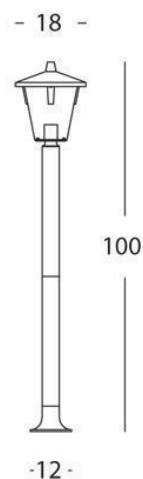

sovil Art. 136/06

Questo dispositivo è compatibile con lampadine di classi energetiche:

A++
A+
A
B
~~C~~
~~D~~
~~E~~

874/2012