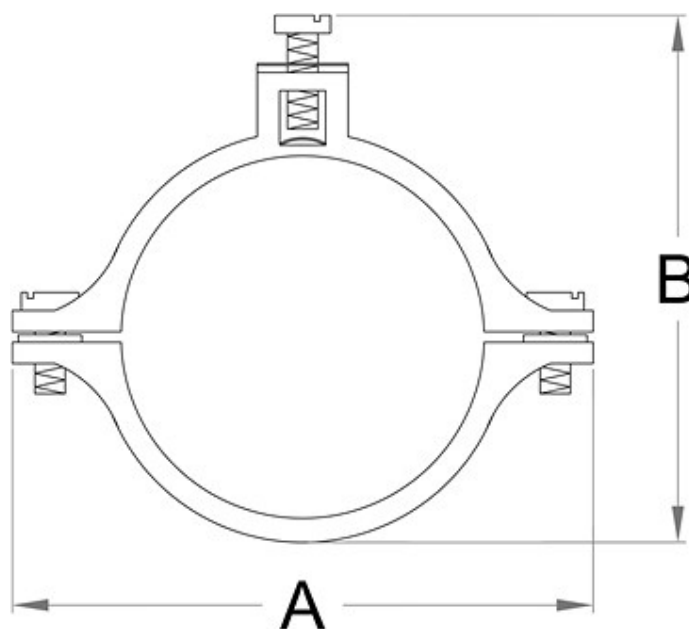

- [Home](#)
- [Azienda](#)
- [Prodotti](#)
- [Downloads](#)
- [News](#)
- [Contatti](#)

Prodotti

Collare di messa a terra

Materiale: Zama

Morsetto: Acciaio inox

Articolo	Diametro (inch)	Diametro (mm.)	Sezione cavo mmq.	A mm.	B mm.
9160	1/4"	10 ÷ 14	2,5 ÷ 25	43	40
9161	3/8"	15 ÷ 16	2,5 ÷ 25	47	43
9162	1/2"	18 ÷ 22	2,5 ÷ 25	52	46
9163	3/4"	25 ÷ 28	2,5 ÷ 25	60	53
9164	1"	30 ÷ 36	2,5 ÷ 25	66	60
9165	1-1/4"	40 ÷ 45	2,5 ÷ 25	75	71
9166	1-1/2"	48 ÷ 54	2,5 ÷ 25	82	75
9167	1-3/4"	54 ÷ 58	2,5 ÷ 25	88	80
9168	2"	58 ÷ 63	2,5 ÷ 25	94	88