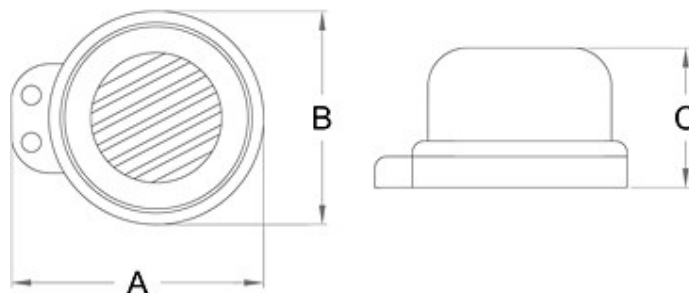

### Cicala elettrica

Articolo	Alimentazione V ~	Corrente Amp.	Colore	Resa acustica dB.
2215	220	0,12	Bianco	80
2216	6 / 12	4,60	Bianco	80

Per visualizzare le eventuali Schede Tecniche ed i file IES procedi al [LOGIN](#).