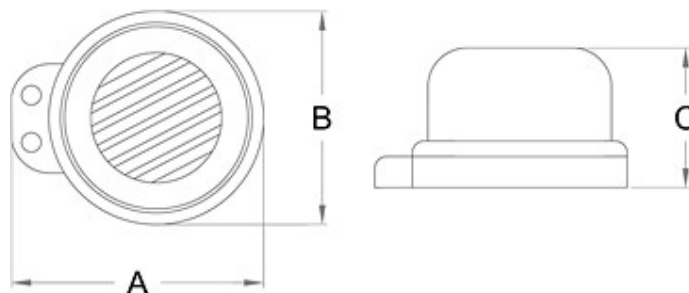

- [Home](#)
- [Azienda](#)
- [Prodotti](#)
- [Downloads](#)
- [News](#)
- [Contatti](#)

Prodotti

Cicala elettrica

| Articolo | Alimentazione V ~ | Corrente Amp. | Colore | Resa acustica dB. |
|----------|----------------------|------------------|--------|----------------------|
| 2215 | 220 | 0,12 | Bianco | 80 |
| 2216 | 6 / 12 | 4,60 | Bianco | 80 |