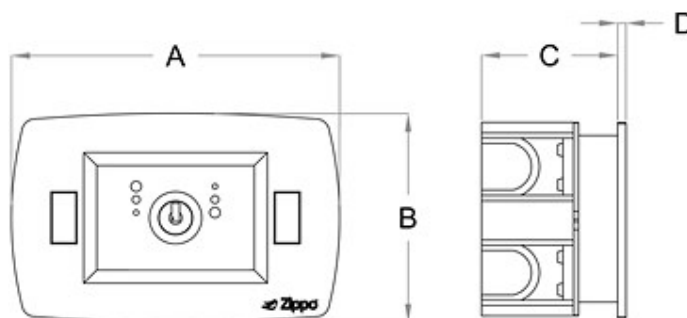

- [Home](#)
- [Azienda](#)
- [Prodotti](#)
- [Downloads](#)
- [News](#)
- [Contatti](#)

Prodotti

Selettore APRI/CHIUDI “ultrasottile” da incasso. IP 40

Frutto della ricerca e della creatività, creata con una forma originale ed esclusiva e con uno stile capace di ridurre al minimo gli ingombri e rendere il prodotto elegante. Un gioiello di design in soli 3 mm. di spessore. Realizzato in nylon caricato con fibra di vetro e tappini coprivite a scomparsa. Dotato di serratura codificata con 2 chiavi e dispositivo di sicurezza antisabotaggio. Installabile su scatola specifica a 3 posti in dotazione.

Articolo Comando	Colore Installazione	A mm.	B mm.	C mm.	D mm.
2076	Frontale con serratura Titanio	123	81	51	3
2076/CIL: Cilindretto di ricambio					

Per visualizzare le eventuali Schede Tecniche ed i file IES procedi al [LOGIN](#).