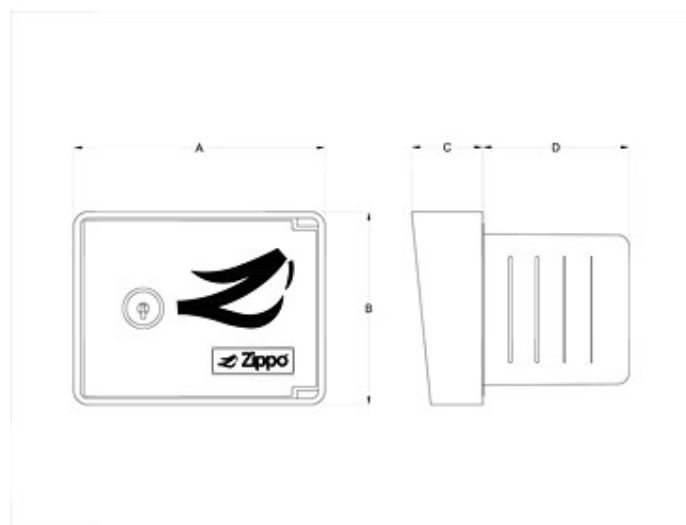

- [Home](#)
- [Azienda](#)
- [Prodotti](#)
- [Downloads](#)
- [News](#)
- [Contatti](#)

Prodotti

Scatola porta apparecchi con chiusino blindato da incasso

Articolo	Moduli Vuoti	Comando	Colore	Serratura
2057	1 BTICINO MAGIC	Interno con doppio pulsante	Grigio	Codificata con 2 chiavi
2057/GC	1 BTICINO MAGIC	Interno con doppio pulsante	Grigio chiaro	Codificata con 2 chiavi
2057/GM	1 BTICINO MAGIC	Interno con doppio pulsante	Grigio micaceo	Codificata con 2 chiavi
2057/T	1 BTICINO MAGIC	Interno con doppio pulsante	Titanio	Codificata con 2 chiavi
2057/O	1 BTICINO MAGIC	Interno con doppio pulsante	Oro	Codificata con 2 chiavi
2057/Z	1 BTICINO MAGIC	Interno con doppio pulsante	Zincato	Codificata con 2 chiavi

2055/CIL: Cilindretto di ricambio

5060: Supporto porta apparecchi a due moduli – BTICINO MAGIC

Per visualizzare le eventuali Schede Tecniche ed i file IES procedi al [LOGIN](#).

Zippo Srl

Stabilimento:

Via Rubichi c.n.