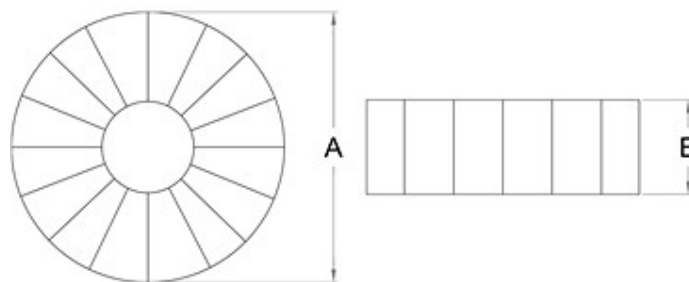

### Trasformatore toroidale

**Impiego:** Ambienti interni

**Usato per:** Lampade alogene e carichi resistivi

Articolo	Carico applicabile	Alimentazione	A mm.	B mm.
0660	50VA / 12V~	230V~ / 50Hz	85	32
0661	105VA / 12V~	230V~ / 50Hz	97	40
0662	150VA / 12V~	230V~ / 50Hz	110	45
0663	200VA / 12V~	230V~ / 50Hz	111	50
0664	300VA / 12V~	230V~ / 50Hz	118	53
0665	400VA / 12V~	230V~ / 50Hz	121	67
0666	500VA / 12V~	230V~ / 50Hz	136	67