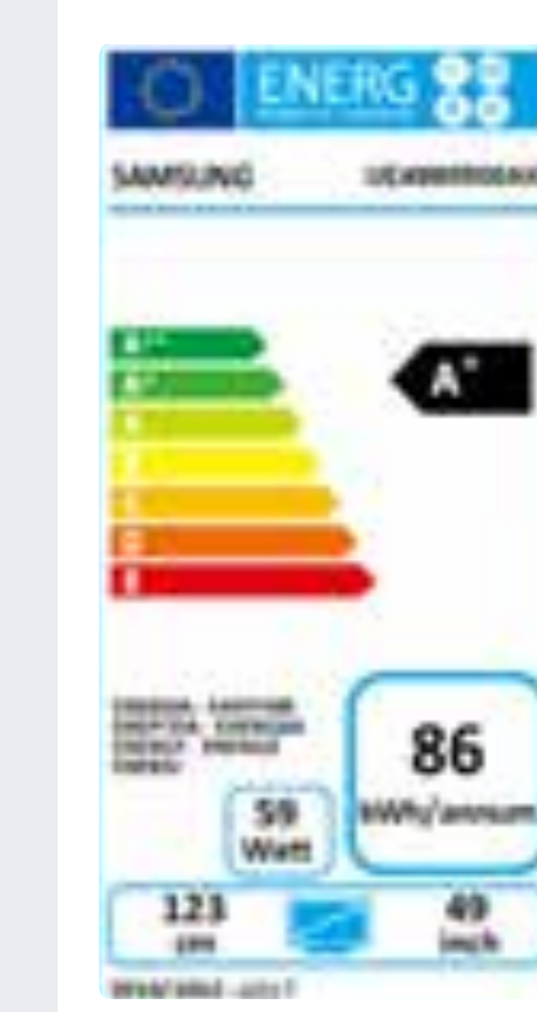

WIDE COLOR ENHANCER

Più colori, più reali

Grazie a questa funzione, i TV Samsung offrono una gamma colori più ampia, per immagini più reali e di qualità

MICRO DIMMING PRO

Dettagli cristallini

La funzione **Micro Dimming Pro** assicura un controllo preciso di luminosità, contrasto e dettagli in ogni area dello schermo

SINTONIZZAZIONE

Tuner Digitale Terrestre HD	Si
Tuner Satellitare HD	N/A
Doppio Tuner Digitale Terrestre HD	N/A
Doppio Tuner Satellitare HD	N/A
Common Interface	CI+(1.3)

CONNESSIONI

HDMI	3
USB	2
Ethernet (LAN)	Si
Digital Audio Out (Optical)	1
Supporto HDMI A/R Channel&Quick Switch	Si
Wireless LAN Built-in	Si
Anynet+ (HDMI-CEC)	Si

DESIGN

Design	FHD Slim
Cornice	VNB
Slim Type	Step-up Slim
Colore	Dark Titan
Base	Quad

Q STYLE

Invisible Connection	N/A
No Gap Wall mount	N/A

ECO

Classe Energetica	A+
-------------------	----

DIMENSIONI (WXHXD) E PESO