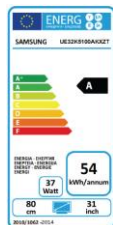

QUALITA' D'IMMAGINE

Risoluzione 1920x1080, per una qualità d'immagine più reale e dettagliata.

Wide Color Enhancer offre una gamma colori più ampia e dettagliata. Per sfumature sorprendenti.

Sintonizzatore DVB-T2 con codec HEVC recepisce tutte le nuove normative, per garantire un TV a prova di futuro..

PREMIUM
SMART CAM
READY

EAN CODE: 8806088319483

INFORMAZIONI GENERALI	
Tecnologia	LED
Serie	5
DISPLAY	
Polliciaggio	32
Risoluzione	1,920 x 1,080
Quantum Dot Display	-
Ultra Clear Panel	-
Pannello 10bit	-
VIDEO	
Processore	HyperReal
Supreme Motion	-
PQI	200
HDR	-
Micro Dimming	-
Precision Black	-
Ultra Black	-
Quantum Dot Color	-
Active Crystal Color	-
Wide Color Enhancer	Si
Auto Depth Enhancer	-
AUDIO	
Dolby Digital Plus	Si
DTS	Si
Potenza (RMS)	10W+10W
Tipologia Speaker	2ch
Multiroom Link	-
TV Soundconnect	-
Supporto Cuffie BT	-