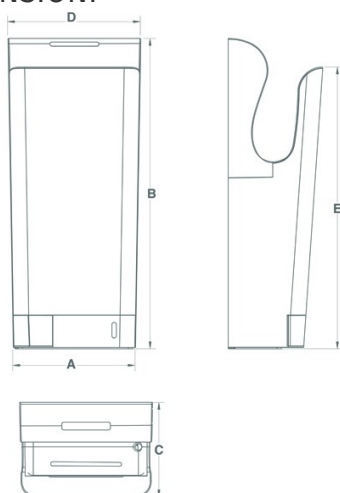

Scheda Tecnica

CODICE 70907

VORT SUPER DRY UV B

Asciugamani automatici

Certificazioni

DATI TECNICI E PRESTAZIONALI

Frequenza (Hz)	50-60	Temperatura di lavoro (°C)	40
Grado Protezione IP	24	Tensione (V)	220-240
Isolamento	I° classe	1° Potenza (W)	1650
Peso (Kg)	11	2° Potenza (W)	2050
Potenza Motore (W)	700	Pressione Sonora Lp [dB (A)] 1m	76
		Velocità aria (km/h)	342

DIMENSIONI

Dimensione A (mm)	278
Dimensione B (mm)	705
Dimensione C (mm)	215
Dimensione D (mm)	300
Dimensione E (mm)	638

PER INFORMAZIONI:

Servizio al Cliente: tel +39 02 90699395 premendo 1 dopo messaggio registrato (consulenza su prodotti e impianti)