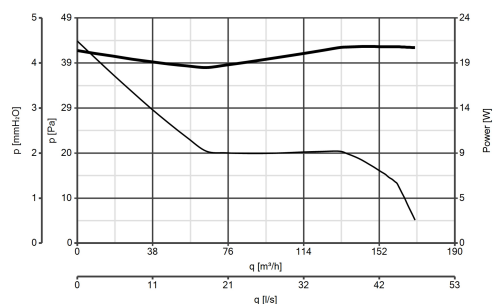

Scheda Tecnica

CODICE 11311

M 120/5" T

Aspiratori elicoidali da muro

DESCRIZIONE

- Costruzione in resina plastica resistente all'invecchiamento riconducibile all'esposizione al sole ("UV resistant").
- Diametro nominale 120 mm.
- Motore termicamente protetto con albero su supporti a bronzine autolubrificanti, abbinato ad una girante elicoidale in materiale termoplastico con pale a profilo alare.

- Portata massima 175 m³/h.
- Equipaggiato di Timer elettronico per lo spegnimento automatico del prodotto dopo un tempo prefissato impostabile, in fase di installazione, nell'intervallo 3'-20' (settaggio di default 3').
- Sicurezza e prestazioni certificate IMQ e IMQ PERFORMANCE.

CURVE

ACCESSORI

F 120/5"

Codice 22132

S 120/5

Codice 22155

PER INFORMAZIONI:

Servizio al Cliente: tel +39 02 90699395 premendo 1 dopo messaggio registrato (consulenza su prodotti e impianti)

Pre & Post Vendita: fax +39 02 90699302

Email prevendita: prevendita@vortice-italy.com