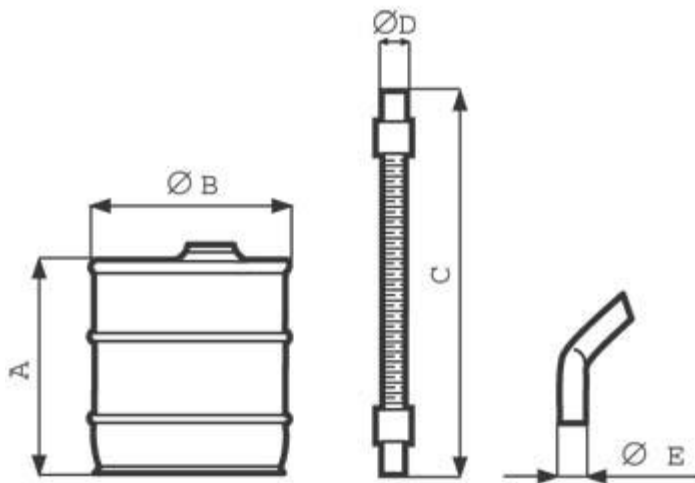

Scheda Tecnica

- [Dimensioni](#)
-

- Dimensione A (mm)

330

- Dimensione B (mm)

Ø 300

- Dimensione C (mm)

1200

- Dimensione D (mm)

Ø 45

- Dimensione E (mm)

Ø 38