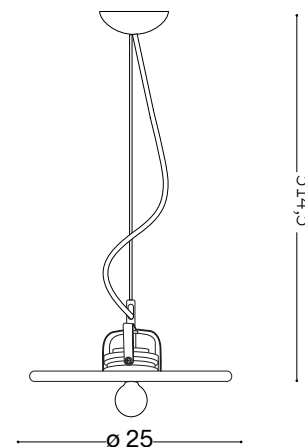

## Brooklyn SP1 D25

Lampada a sospensione  
Suspension lamp  
Suspension  
Pendelleuchte  
Lámpara colgante  
Люстры и подвесы

max 1 x 60W E27 / 220~240V  
50/60Hz  
- 8021696153438 CEMENTO

REV 22/02/2021