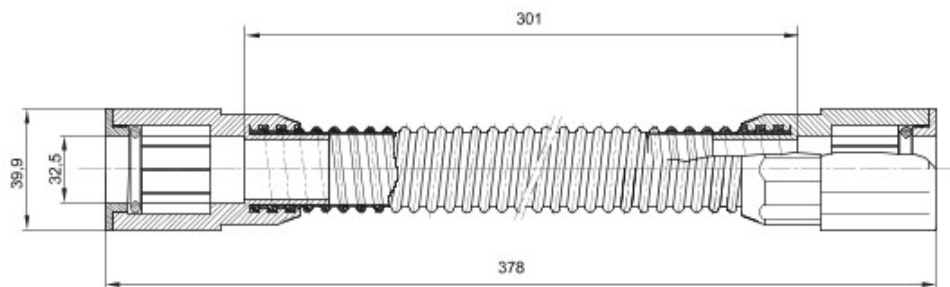

Componenti di percorso per i tubi protettivi rigidi serie RK con gradi di protezione IP40 e IP67.

Colore	Grigio RAL 7035	Grado di protezione	IP65
Lunghezza utile (mm)	301	Tubi Ø (mm)	32
Codice Electrocod	21221		

DIMENSIONALE

SIMBOLOGIA TECNICA

IP

IP65

GEWISS S.p.A. Via A. Volta, 1
24069 Cenate Sotto - Bergamo - Italy
tel. +39 035 94 61 11 fax +39 035 94 69 09

www.gewiss.com
sat@gewiss.com
aggiornamento del 09/06/2020

Dati, misure, disegni e foto sono riportati a mero titolo informativo e aggiornati al . Potranno essere modificati in ogni momento.