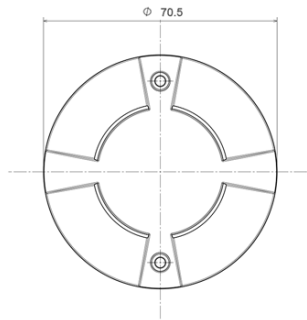

## PASSUM SIDEWARDS Ø 70 - CALOTTE DI CHIUSURA - INOX AISI 316L - 1594

COD.	1594
LAMPADA	
POTENZA	
TENSIONE	
IP	
IK	
CLASSE	
CERTIFICAZIONE	CE
CONFORMITÀ	
COLORI	IN
CLASSE ENERGETICA	

### SPECIFICHE

- Calotta di copertura in acciaio inox AISI 316L, luce a 360°
- Adatta ad accoppiarsi con corpi lampada Passum diametro 70 mm - cod. 1415-1416-1481-1484
- Normalmente fornita separata dal corpo lampada
- Su richiesta fornibile montata e sigillata