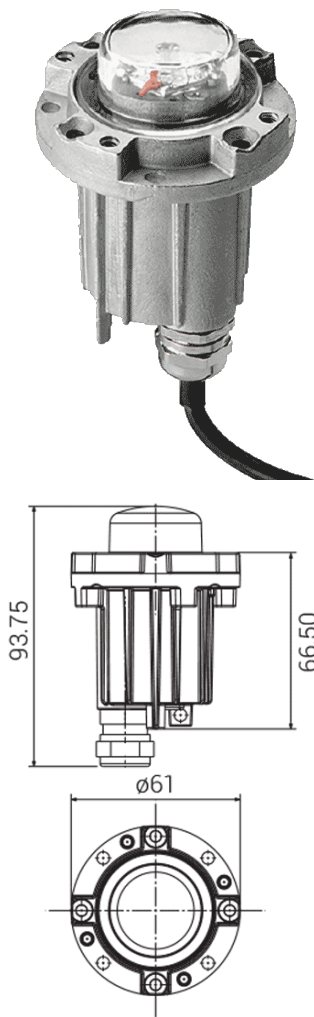

PASSUM SIDEWARDS Ø 70 - CORPO LAMPADA - INOX AISI 316L

COD.	1484
LAMPADA	○ LED
TONALITÀ	3000K/4000K
LUMEN NOMINALI	240
LUMEN REALI	1x52
POTENZA	3W
TENSIONE	24V DC
IP	IP 67
IK	IK10 (20 joules)
CLASSE	⚡ Classe III
CERTIFICAZIONE	CE
CONFORMITÀ	EN 60598-1 + EN 60598-2-13
COLORI	
CLASSE ENERGETICA	

SPECIFICHE

- Materiale: acciaio inox AISI 316L
- Adatto per l'installazione a parete o pavimento
- Temperatura sul diffusore $\leq 40^{\circ}\text{C}$
- Carico max.: 2000 kg per cod. 1515-1516-1517-1519 e 500 kg per cod. 1591-1593-1594, se montato su controcassa GOCCIA
- Insieme cassaforma + corpo lampada + calotta per uso calpestabile + carrabile
- Fornito con cavo in silicone 0,2m e connettori di isolamento termorestringenti
- Driver esterno, da fornire separatamente, a 24V DC per collegamento in parallelo (cod. 1952-1954-1955)
- Ottica side emitter per produrre luce radente / CRI 80
- Altre tonalità di Led a richiesta
- Vita: L80B20 60.000 ore con decadimento massimo del 20%