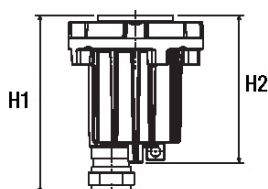

PASSUM UP Ø 70 - CORPO LAMPADA - ALLUMINIO

COD.	1413
LAMPADA	○ LED
TONALITÀ	3000K/4000K
LUMEN NOMINALI	240
LUMEN REALI	130
POTENZA	3W
TENSIONE	24V DC
IP	IP 67
IK	IK08 (6 joules)
CLASSE	⚡ Classe III
CERTIFICAZIONE	CE
CONFORMITÀ	EN 60598-1 + EN 60598-2-13
COLORI	
CLASSE ENERGETICA	

SPECIFICHE

- Materiale: lega Al primario a basso tenore di rame con verniciatura anticorrosione
- Adatto per l'installazione a parete o pavimento
- Temperatura sul vetro $\leq 40^{\circ}\text{C}$ / Carico max. 1000 kg
- Insieme cassaforma + corpo lampada + flangia per uso calpestabile
- Fornito con cavo in silicone 0,2m e connettori di isolamento termorestringenti
- Driver esterno, da fornire separatamente, a 24V DC per collegamento in parallelo (cod. 1952-1954-1955)
- Ottica fissa / CRI 80 / Apertura del fascio: 18° (option) / 38° (standard) / 90° (option)
- Altre tonalità di Led a richiesta
- Vita: L80B20 60.000 ore con decadimento massimo del 20%

DIMENSIONI

- D1 Ø61 mm
- H1 80 mm
- H2 66,5 mm

Stampa creata il 14/04/2021 15:45