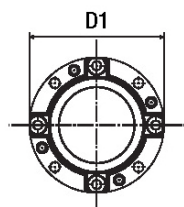

PASSUM UP Ø 70 - CORPO LAMPADA - ALLUMINIO

COD.	1413
LAMPADA	○ LED
TONALITÀ	3000K/4000K
LUMEN NOMINALI	240
LUMEN REALI	130
POTENZA	3W
TENSIONE	24V DC
IP	IP 67
IK	IK08 (6 joules)
CLASSE	⚡ Classe III
CERTIFICAZIONE	CE
CONFORMITÀ	EN 60598-1 + EN 60598-2-13
COLORI	
CLASSE ENERGETICA	

SPECIFICHE

- Materiale: lega Al primario a basso tenore di rame con verniciatura anticorrosione
- Adatto per l'installazione a parete o pavimento
- Temperatura sul vetro $\leq 40^{\circ}\text{C}$ / Carico max. 1000 kg
- Insieme cassaforma + corpo lampada + flangia per uso calpestabile
- Fornito con cavo in silicone 0,2m e connettori di isolamento termorestringenti
- Driver esterno, da fornire separatamente, a 24V DC per collegamento in parallelo (cod. 1952-1954-1955)
- Ottica fissa / CRI 80 / Apertura del fascio: 18° (option) / 38° (standard) / 90° (option)
- Altre tonalità di Led a richiesta
- Vita: L80B20 60.000 ore con decadimento massimo del 20%

DIMENSIONI

- D1 Ø61 mm
- H1 80 mm
- H2 66,5 mm

Stampa creata il 14/04/2021 15:45