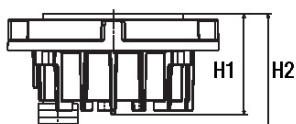

PASSUM UP Ø 125 ULTRAFLAT - CORPO LAMPADA - ALLUMINIO

COD.	1401
LAMPADA	 LED
TONALITÀ	3000K/4000K
LUMEN NOMINALI	800
LUMEN REALI	355
POTENZA	8W
TENSIONE	230V/50-60Hz
IP	IP 67
IK	IK10 (20 joules)
CLASSE	Classe I
CERTIFICAZIONE	
CONFORMITÀ	EN 60598-1 + EN 60598-2-13
COLORI	
CLASSE ENERGETICA	

SPECIFICHE

- Materiale: lega Al primario a basso tenore di rame con verniciatura anticorrosione
- Adatto per l'installazione a parete o pavimento
- Carico max. 2000 kg
- Insieme cassaforma + corpo lampada + flangia per uso calpestabile + carrabile
- Fornito con 0,5 m di cavo interrabile H07RN-F e giunto di connessione IP68
- DOB - driver on board
- Ottica fissa/ CRI 80 / Apertura del fascio 90° / Vetro opale
- Altre tonalità di Led a richiesta
- Vita: L80B20 60.000 ore con decadimento massimo del 20%

DIMENSIONI

- D1 Ø107 mm
- H1 51 mm
- H2 58 mm

Stampa creata il 14/04/2021 15:46