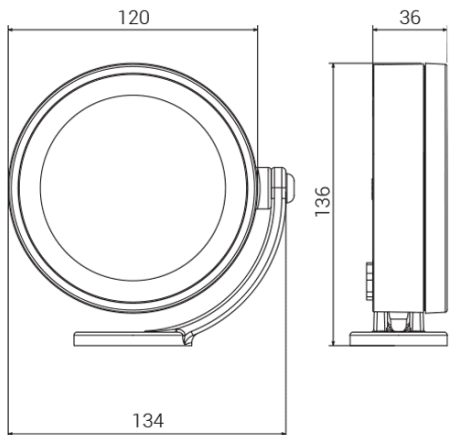

CLOCK Ø 120 MM 220-250V

COD.	4664
LAMPADA	LED
TONALITÀ	3000K/4000K
LUMEN NOMINALI	1000
LUMEN REALI	750
POTENZA	10W
TENSIONE	220-240V/50-60Hz
IP	IP 67
IK	IK08 (6 joules)
CLASSE	Classe I
CERTIFICAZIONE	CE
CONFORMITÀ	EN 60598-1 + EN 60598-2-1
COLORI	GM / GR
CLASSE ENERGETICA	

SPECIFICHE

- Spot a tenuta stagna, installabile a parete, su braccio a muro o in giardino su picchetto
- Struttura: corpo e braccio in lega primaria di alluminio a basso tenore di rame
- Corpo lampada orientabile con bloccaggio stabile nel puntamento prescelto
- Vetro ultrawhite temprato trasparente, saldato alla cornice di chiusura. Disponibile opale su richiesta
- Cablaggio: lo spot è fornito ermeticamente chiuso e completo di 1 m di cavo interrabile H05RN-F
- Il cavo può essere collegato alla rete o interrato e può passare nell'apposito foro della basetta del braccio
- Sorgente luminosa Led a tensione di rete, DOB - driver on board, CRI 80 e L80B20: vita garantita 60.000 ore con decremento massimo del 20%
- A richiesta è disponibile una versione a 24V DC con driver remoto
- Aperture del fascio luminoso: 12° (option) / 40° (standard) / 90° (option) / 10° frangiluce alveolare honeycomb (option - aggiungere HC al codice articolo)
- Altre tonalità di Led a richiesta
- Finitura: verniciatura in doppia mano con vernice poliestere dopo fosfocromatazione