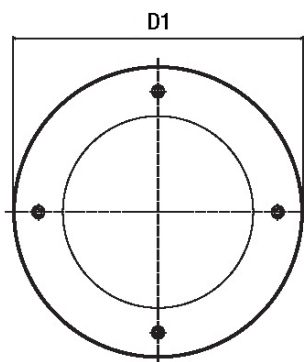

PASSUM UP Ø 245 - FLANGE INTERCambiabili - ALLUMINIO - 1541

| | |
|-------------------|------|
| COD. | 1541 |
| LAMPADA | |
| POTENZA | |
| TENSIONE | |
| IP | |
| IK | |
| CLASSE | |
| CERTIFICAZIONE | CE |
| CONFORMITÀ | |
| COLORI | GM |
| CLASSE ENERGETICA | |

SPECIFICHE

- Flangia di rivestimento in alluminio pressofuso
- Lega primaria anticorrosione basso tenore di rame
- Verniciatura a doppia mano in polveri poliestere dopo fosfocromatazione
- Adatta ad accoppiarsi con corpi lampada Passum diametro 245 mm - cod. 1442-1443-1444-1482
- Normalmente fornita separata dal corpo lampada
- Su richiesta fornibile montata, sigillata ed orientata

DIMENSIONI

- D1 Ø245 mm
- S 3 mm