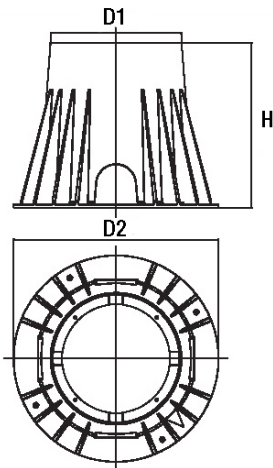

PASSUM UP Ø 245 - CASSAFORMA

COD.	1441
LAMPADA	
POTENZA	
TENSIONE	
IP	
IK	
CLASSE	
CERTIFICAZIONE	CE
CONFORMITÀ	
COLORI	
CLASSE ENERGETICA	

SPECIFICHE

- Cassaforma in tecnopolimero a perdere
- Atta a ricevere apparecchi Passum diametro 245 - cod. 1440-1442-1444-1482
- Materiale stabilizzato

DIMENSIONI

- D2 Ø360 mm
- D1 Ø230 mm
- H 286,8 mm