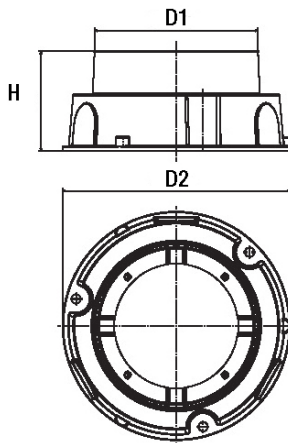

## PASSUM UP Ø 125 ULTRAFLAT - CASSAFORMA

COD.	1423
LAMPADA	
POTENZA	
TENSIONE	
IP	
IK	
CLASSE	
CERTIFICAZIONE	CE
CONFORMITÀ	
COLORI	
CLASSE ENERGETICA	

### SPECIFICHE

- Cassaforma in tecnopolimero a perdere
- Atta a ricevere apparecchi Passum diametro 125 ultraflat - cod. 1401
- Materiale stabilizzato

### DIMENSIONI

- D2 Ø160 mm
- D1 Ø115 mm
- H 70 mm