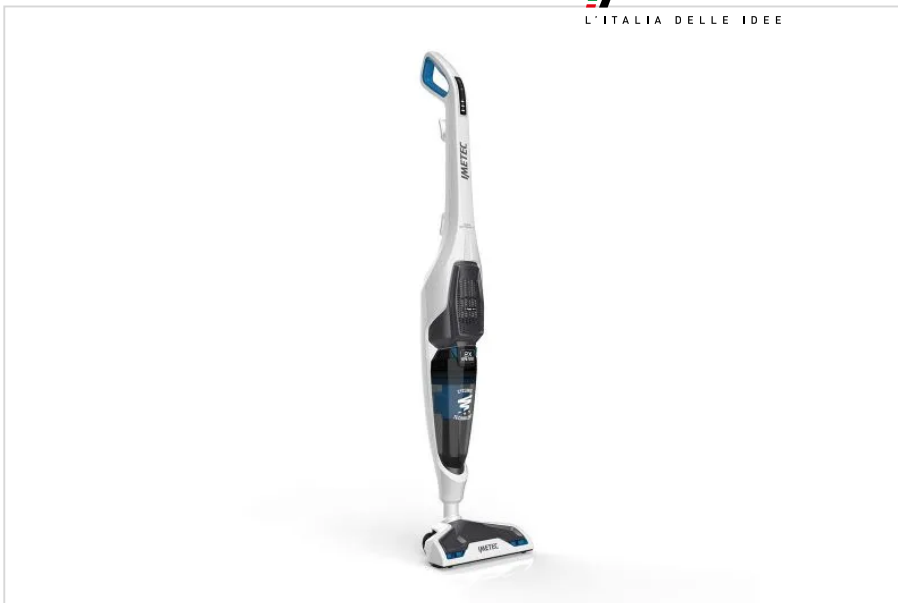

IMETEC
L'ITALIA DELLE IDEE

[Home](#) / PIUMA EXTREME++ SC3-400

Scopa elettrica

PIUMA EXTREME++ SC3-400

★★★★☆ Leggi 33 recensioni

Scopa elettrica con filo ultraleggera, con tecnologia ciclonica senza sacco. PIUMA EXTREME++ SC3-400 è un valido aiuto per chi soffre di allergie perchè aspira la polvere più sottile grazie al doppio filtro Hepa ipoallergenico. La versatile spazzola 3 in 1, ti permette di pulire pavimenti in ceramica, parquet e tappeti con un unico accessorio.

● Disponibilità immediata | SKU 8667

79,90 €

**AGGIUNGI AL
CARRELLO**

Questo prodotto usufruisce della **spedizione gratuita**
Consegna in 3/5 giorni lavorativi

Descrizione

La **scopa elettrica con filo** PIUMA EXTREME++ SC3-400 è pratica e leggera, ideale per le pulizie di tutti i giorni perchè **pesa solo 4 kg**. Con **doppio filtro Hepa ipoallergenico** e **spazzola 3 in 1**. Assistenza gratuita.

anche le polveri più sottili riducendo i fastidiosi sintomi dell' allergia alla polvere. La **tecnologia ciclonica senza sacco** garantisce elevata potenza di aspirazione e il vantaggio di non dover comprare i sacchetti di ricambio. La **regolazione elettronica della potenza**, posta sull'impugnatura, ti aiuta a modulare la potenza di aspirazione in base alla superficie da pulire. Con la scopa elettrica IMETEC puoi pulire **pavimenti in ceramica, parquet e tappeti** utilizzando l'apposita spazzola 3 in 1. Per le sue dimensioni compatte l'aspirapolvere IMETEC Piuma è comodo per pulire anche negli spazi più stretti.

[Nascondi](#)

[Scheda Tecnica](#) 

[Spedizione e resi](#) 

[Recensioni](#) 

[Documenti e garanzia](#) 

PERFORMANTE E ULTRALEGGERA CONTRO LA POLVERE PIU' SOTTILE

PIUMA EXTREME++ SC3-400 con tecnologia ciclonica senza sacco è la scopa elettrica ultraleggera efficace nell'aspirazione della polvere più sottile. L'azione combinata dei due filtri Hepa la rendono un valido aiuto per chi soffre di allergia alla polvere.