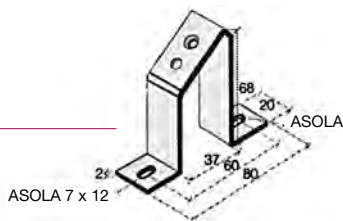

## ACCESSORI PER PROFILATI

**LINK TO** Catalogo: [Prodotti e sistemi di connessione per quadri elettrici](#)  
Il catalogo è scaricabile dal nostro sito [www.cabur.it](http://www.cabur.it)

**CODICE** Z121316  
**SIGLA** ACI121316 Quantità per conf. 20

Staffe inclinate portabarra standard  
H = 58 mm

**CODICE** Z121317  
**SIGLA** ACI121317 Quantità per conf. 10

Staffe inclinate portabarra standard  
H = 68 mm

**CODICE** Z121318  
**SIGLA** ACI121318 Quantità per conf. 10

Staffe inclinate portabarra standard  
H = 78 mm

**CODICE** Z121319  
**SIGLA** ACI121319 Quantità per conf. 10

Staffe inclinate portabarra standard  
H = 88 mm

**CODICE** Z121410  
**SIGLA** ACI121410 Quantità per conf. 10

Staffe inclinate portabarra standard  
H = 98 mm