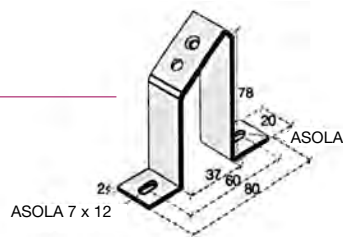

Staffe inclinate portabarra standard  
H = 58 mm

**CODICE** Z121317  
**SIGLA** ACI121317 Quantità per conf. 10

Staffe inclinate portabarra standard  
H = 68 mm

**CODICE** Z121318  
**SIGLA** ACI121318 Quantità per conf. 10

Staffe inclinate portabarra standard  
H = 78 mm

**CODICE** Z121319  
**SIGLA** ACI121319 Quantità per conf. 10

Staffe inclinate portabarra standard  
H = 88 mm

**CODICE** Z121410  
**SIGLA** ACI121410 Quantità per conf. 10

Staffe inclinate portabarra standard  
H = 98 mm