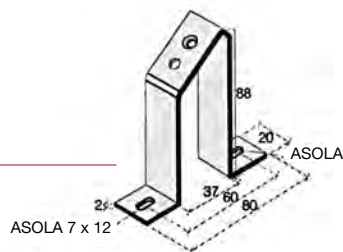

Staffe inclinate portabarra standard  
H = 58 mm

**CODICE** Z121317  
**SIGLA** ACI121317 Quantità per conf. 10

Staffe inclinate portabarra standard  
H = 68 mm

**CODICE** Z121318  
**SIGLA** ACI121318 Quantità per conf. 10

Staffe inclinate portabarra standard  
H = 78 mm

**CODICE** Z121319  
**SIGLA** ACI121319 Quantità per conf. 10

Staffe inclinate portabarra standard  
H = 88 mm

**CODICE** Z121410  
**SIGLA** ACI121410 Quantità per conf. 10

Staffe inclinate portabarra standard  
H = 98 mm