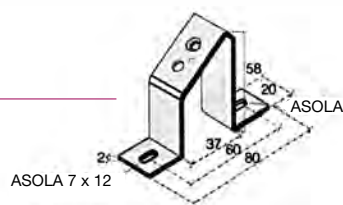

## STAFFE INCLINATE PORTABARRE ZINCATE

Staffe inclinate portabarra standard  
H = 58 mm

**CODICE** Z121317  
**SIGLA** ACI121317 Quantità per conf. 10

Staffe inclinate portabarra standard  
H = 68 mm

**CODICE** Z121318  
**SIGLA** ACI121318 Quantità per conf. 10

Staffe inclinate portabarra standard  
H = 98 mm