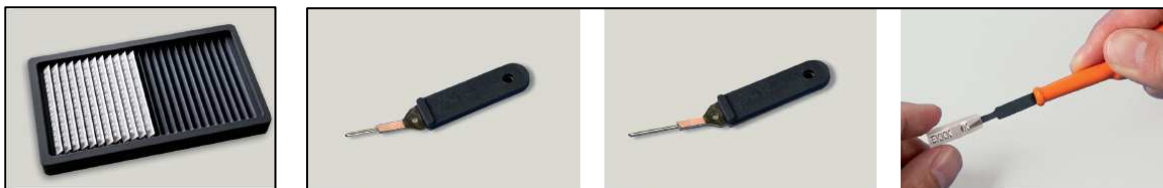

ACCESSORI

CODICE	SIGLA	DESCRIZIONE	COD. GRAFOPLAST	LISTINO
CABDIS1	CABDIS1	CARTELLIERA	118	€ 85,60²
CAB15MM	CAB15MM	ATTREZZO LUNGH. 15 PER MAX 5 CONTRASSEGNI	119M/15	€ 25,20
CAB30MM	CAB30MM	ATTREZZO LUNGH. 30 PER MAX 10 CONTRASSEGNI	119M/30	€ 33,20
CABUNC	CABUNC	UNCINO PER ESTRARRE IL CONTRASSEGNO	120	€ 25,60

² Prezzo modificato contestualmente all'introduzione della nuova Serie MAN117.

NOTA: La cartelliera CABDIS per 25 stecche sarà dismessa contestualmente all'introduzione della nuova Serie MAN117. Le consegne per questo articolo saranno gestite fino ad esaurimento scorte.

VANTAGGI DELLA NUOVE SERIE MAN117

- Packaging scomponibile in piccole confezioni (mini-box), già dotate di etichetta con codice a barre, per consentire al distributore / rivenditore la vendita di piccole quantità
- Prezzo competitivo.