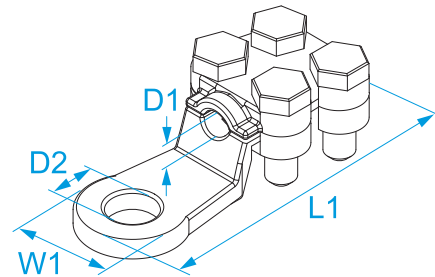

Famiglia prodotto: Connessioni a vite - Capicorda
Codici articolo: 5144, 5145, 5146, 5147, 5148, 5149, 5150, 5151, 5152, 5153
Descrizione: CAPICORDA A 4 BULLONI

Immagine:

Disegno tecnico:

Specifiche:

MATERIALE: ottone pressofuso nichelato

NUMERO DI BULLONI: 4

Codice Referenza	Sezione (mm ²)	D1 (mm)	D2 (mm)	W1 (mm)	L1 (mm)	Vite	
5144	50	9,5	10,5	23	L1	M6	100/200
5145	75	11	13,25	26	L1	M6	
5146	100	13	14,3	29	L1	M6	50/50
5147	120	14	14,8	32	L1	M6	
5148	170	16	16	33	L1	M8	
5149	200	17	17	35	L1	M8	25/25
5150	250	18	17	38	L1	M8	
5151	300	21	19,8	45	L1	M10	15/15
5152	400 ÷ 500	25,5	22	53	L1	M10	10/10
5153	700	34	22	60	L1	M10	1/1