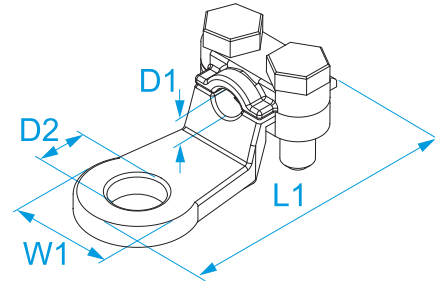

Famiglia prodotto: Connessioni a vite - Capicorda

Codici articolo: 5140, 5141, 5142, 5143

Descrizione: CAPICORDA A 2 BULLONI

Immagine:

Disegno tecnico:

Specifiche:

MATERIALE: ottone pressofuso nichelato

NUMERO DI BULLONI: 2

Codice Referenza	Sezione (mm ²)	D1 (mm)	D2 (mm)	W1 (mm)	L1 (mm)	Vite	
5140	10	4	6	15	L1	M5	100/200
5141	16	5,1	8,5	17	L1	M5	200/200
5142	25	6,3	6,3	18,75	L1	M5	150/150
5143	35	7,5	7,5	21,5	L1	M5	100/100