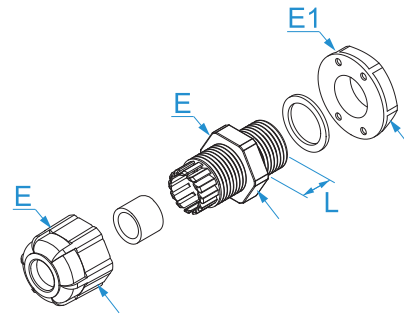

SCHEMA TECNICA

No.

22PA03B

Versione

V01.0 (IT)

Famiglia prodotto: Pressacavi in nylon - Passo PG
Codici articolo: 4707, 4707N, 4709, 4709N, 4711, 4711N, 4713, 4713N, 4716, 4716N, 4721, 4721N, 4729, 4729N, 4736, 4736N, 4742, 4742N, 4748, 4748N
Descrizione: PRESSACAVI IN NYLON · PASSO PG · IP68 · CON DADO DI FISSAGGIO

Immagine:

Disegno tecnico:

**Specifiche:**

MATERIALE: poliammide (PA 6.6), autoestinguente in accordo a UL 94 V2 e IEC 695-2-1 (850 °C)
DADO DI FISSAGGIO: con flangia
TEMPERATURA ESERCIZIO: da -20 °C a +90 °C
GUARNIZIONE INTERNA E RONDELLA: NBR (gomma nitrilica), durezza 70 Shore A
NORME DI RIF.: EN 62444:2013

Codice Referenza	Colore	Filetto PG (DIN 40430)	Diametro cavi (mm)	L (mm)	Chiave E (dado)	Chiave E1 (controdado)	
4707	Grigio RAL 7035	PG 7	3 - 6,5	9	16	19	
4707N	Nero RAL 9005	PG 7	3 - 6,5	9	16	19	
4709	Grigio RAL 7035	PG 9	4 - 8	9	16	22	
4709N	Nero RAL 9005	PG 9	4 - 8	9	19	22	
4711	Grigio RAL 7035	PG 11	5 - 10	9	22	24	
4711N	Nero RAL 9005	PG 11	5 - 10	9	22	24	
4713	Grigio RAL 7035	PG 13.5	6 - 11	10	24	27	10/100
4713N	Nero RAL 9005	PG 13.5	6 - 11	10	24	27	
4716	Grigio RAL 7035	PG 16	10 - 13	10	27	30	
4716N	Nero RAL 9005	PG 16	10 - 13	10	27	30	
4721	Grigio RAL 7035	PG 21	13 - 18	12	33	36	
4721N	Nero RAL 9005	PG 21	13 - 18	12	33	36	
4729	Grigio RAL 7035	PG 29	18 - 25	12	42	46	10/50
4729N	Nero RAL 9005	PG 29	18 - 25	12	42	46	
4736	Grigio RAL 7035	PG 36	25 - 32	15	52	56	
4736N	Nero RAL 9005	PG 36	25 - 32	15	52	56	
4742	Grigio RAL 7035	PG 42	32 - 38	18	60	65	5/5
4742N	Nero RAL 9005	PG 42	32 - 38	18	60	65	
4748	Grigio RAL 7035	PG 48	37 - 44	18	68	69	
4748N	Nero RAL 9005	PG 48	37 - 44	18	68	69	