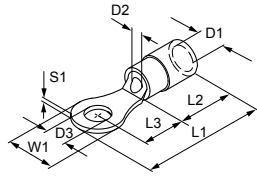

PREISOLATI IN PVC DA LASTRA · OCCHIELLO
PVC INSULATED FROM SHEET · RING

MATERIALE TERMINALE:
rame stagnato
MATERIALE ISOLANTE:
polivinilcloruro (PVC)
LIVELLO DI AUTOESTINGUENZA DELL'ISOLANTE: UL94 V0
TEMPERATURA D'ESERCIZIO: 75 °C max
TENSIONE NOMINALE: 300V max

TERMINAL MATERIAL:
tinned copper
INSULATION MATERIAL:
polyvinylchloride (PVC)
INSULATION SELF-EXTINGUISHING GRADE: UL94 V0
OPERATING TEMPERATURE: 75 °C max
RATED VOLTAGE: 300V max

Articolo Code	Colore Color	Sezione Section		Per vite For screw										
		mm²	(AWG)	ø mm	Stud size	W1	L1	L2	L3	D1	D2	D3		S1
00101	Rosso | Red			2,50	# 3	8	23	10,4	8,6	4,2	1,95	2,6	0,8	
00107	Rosso | Red			3,00	# 4	8	23	10,4	8,6	4,2	1,95	3,15	0,8	
00109	Rosso | Red			3,00	# 4	5,5	17,6	10,4	4,4	4,2	1,95	3,2	0,8	
00113	Rosso | Red			3,50	# 6	8	22,2	10,4	7,8	4,2	1,95	3,6	0,8	
00119	Rosso | Red	0,25 ÷ 1,5	(22-16)	4,00	# 8	7,4	20,6	10,4	6,5	4,2	1,95	4,3	0,8	100/1000
00125	Rosso | Red			5,00	# 10	8	21,8	10,4	7,4	4,2	1,95	5,2	0,8	
00131	Rosso | Red			6,00	# 12	10	23,7	10,4	8,3	4,2	1,95	6,2	0,8	
00137	Rosso | Red			8,00	5/16	14	30	10,4	12,6	4,2	1,95	8,3	0,8	
00143	Rosso | Red			10,00	3/8	14	30,2	10,4	12,8	4,2	1,95	10,4	0,8	
00201	Blu | Blue			2,50	# 3	8	23	11	8	4,8	2,45	2,6	0,8	
00207	Blu | Blue			3,00	# 4	8	23,4	11	8,4	4,8	2,45	3,2	0,8	
00209	Blu | Blue			3,00	# 4	6,4	18,5	11	4,3	4,8	2,45	3,2	0,8	
00213 †	Blu | Blue			3,50	# 6	8	23	11	8	4,8	2,45	3,7	0,8	100/1000
00219	Blu | Blue	1,5 ÷ 2,5	(16-14)	4,00	# 8	8	21,5	11	6,5	4,8	2,45	4,3	0,8	
00225	Blu | Blue			5,00	# 10	9	22,4	11	7,5	4,8	2,45	5,2	0,8	
00231	Blu | Blue			6,00	# 12	10,5	26	11	9,8	4,8	2,45	6,2	0,8	
00237	Blu | Blue			8,00	5/16	13	29,8	11	12,3	4,8	2,45	8,2	0,8	
00243	Blu | Blue			10,00	3/8	15	33	11	14,5	4,8	2,45	10,5	0,8	50/500
00313	Giallo | Yellow			3,50	# 6	8	26,4	14	8,4	6,6	3,5	3,7	1	
00319	Giallo | Yellow			4,00	# 8	8	26,4	14	8,4	6,6	3,5	4,2	1	
00325	Giallo | Yellow			5,00	# 10	9,6	27	14	8,2	6,6	3,5	5,2	1	50/500
00331	Giallo | Yellow			6,00	# 12	11	29,1	14	9,6	6,6	3,5	6,2	1	
00337	Giallo | Yellow			8,00	5/16	14	34,5	14	13,5	6,6	3,5	8,2	1	
00343	Giallo | Yellow			10,00	3/8	19	40	14	16,5	6,6	3,5	10,5	1	100/500

E-B170 (0,5-1,5 mm²)
E-B171 (1,5-2,5 mm²)
E-B172 (4-6 mm²)

file n° E 137735

† No UL

V0