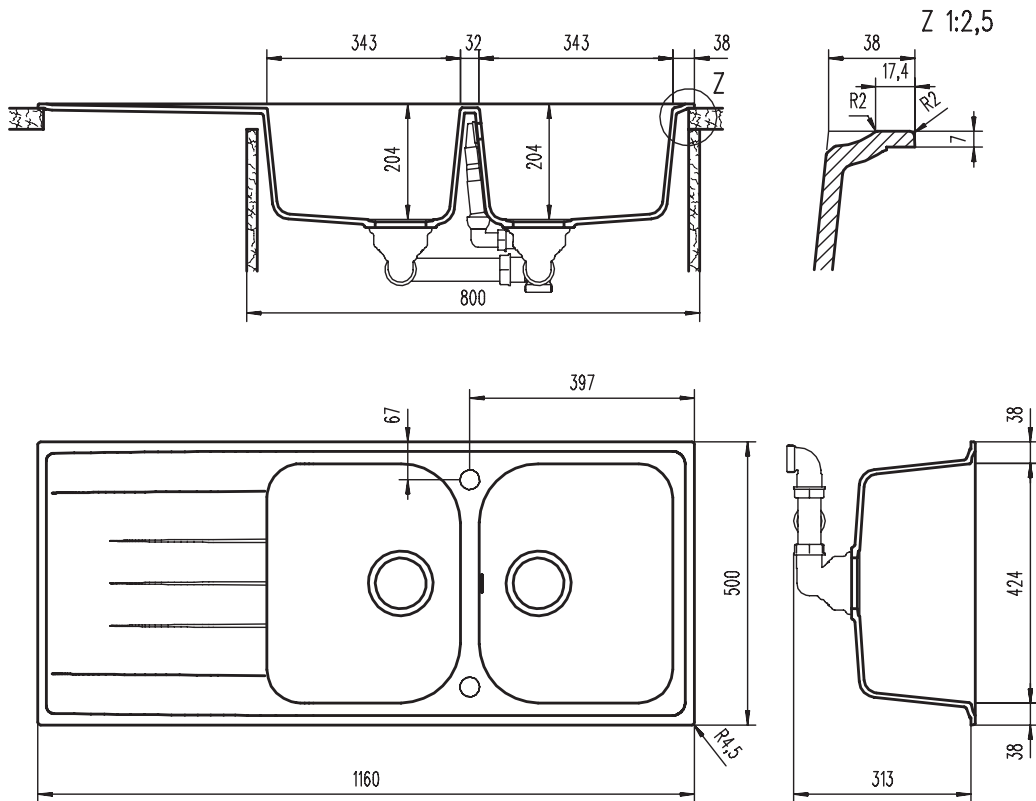

SCHOCK

CRISTALITE PLUS

LITHOS D200

Installazione SOPRATOP

Installazione SOTTOTOP