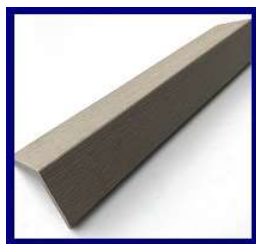

Ragione sociale azienda venditrice: Stemau S.r.l.

Tipologia del prodotto: Accessorio per la posa del Pavimento WPC per esterni **COLLEZIONE LIFE**

PROFILO ANGOLARE WPC CREAM COLOR

Descrizione: accessorio per la finitura del bordo delle pavimentazioni WPC

Dimensioni: 45x45 mm – Lunghezza 2,20 m

Colore: crema

Pezzi per pacco: 1