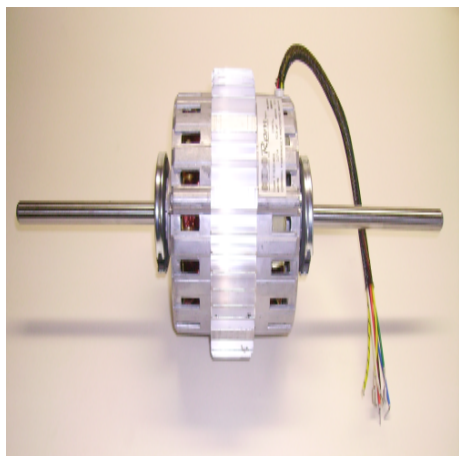

E-mail clienti@azfire.eu

Scheda Articolo

Codice	Descrizione	U.M.	Listino
060177	MOTORE BIALBERO RPM.1000Wr 1460g. 4poli 230V 2vel staffa 227.6mm (cod B0110.00) albero 202cm tot 660mm D. 20	NR	528.00
015058	CONDENSATORE 25.0uF MECO codolo mis. 45x69 - 450V 5000h / 400V 10000h	NR	6.60
015945	COPRICONDENSATORE IN PLASTICA D. 45	NR	0.32

Dettagli Articolo

Peso Articolo 16.500

Motore Bialbero **RPM** (mod. **B0110.00**) adattabile ai termoconvettori.

Motore a 4 poli 1460giri 2Vel. da 1000Wr. protetto termicamente

Dati tecnici:

Tensione	Corrente	Potenza	Rotazione	Poli	Condensatore	Isolamento	Esecuzione
V	A	W	rpm		uF		
230 50hz		1000	1460	4	25/450V	F 155°C	APERTA

APERTA

Albero					
Diametro	Lunghezz	Totale	Motore	Staffa	mt
20	220	660	242.8	227.6	1.25

Collegamento:

Comune= Bianco Vel. Massima= Nero Vel.. Bassa= Blu