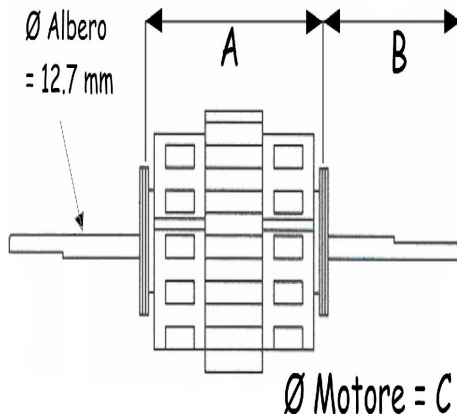

E-mail clienti@azfire.eu

Scheda Articolo

Codice	Descrizione	U.M.	Listino
060177	MOTORE BIALBERO RPM.1000Wr 1460g. 4poli 230V 2vel staffa 227.6mm (cod B0110.00) albero 202cm tot 660mm D. 20	NR	528.00
015058	CONDENSATORE 25.0uF MECO codolo mis. 45x69 - 450V 5000h / 400V 10000h	NR	6.60
015945	COPRICONDENSATORE IN PLASTICA D. 45	NR	0.32

Dettagli Articolo

Peso Articolo 16.500

Motore Bialbero **RPM** (mod. **B0110.00**) adattabile ai termoconvettori.

Motore a 4 poli 1460giri 2Vel. da 1000Wr. protetto termicamente

Dati tecnici:

Tensione	Corrente	Potenza	Rotazione	Poli	Condensatore	Isolamento	Esecuzione
V	A	W	rpm		uF		
230 50hz		1000	1460	4	25/450V	F 155°C	APERTA

APERTA

Albero					
Diametro	Lunghezz	Totale	Motore	Staffa	mt
20	220	660	242.8	227.6	1.25

Collegamento:

Comune= Bianco Vel. Massima= Nero Vel.. Bassa= Blu