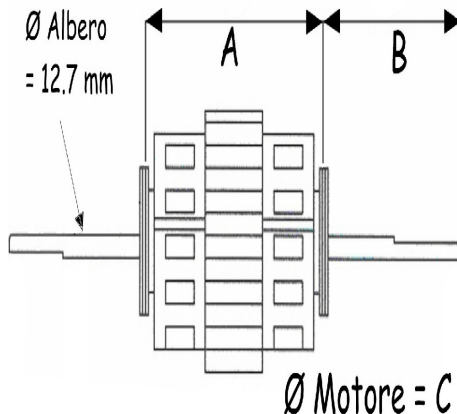

## Scheda Articolo

Codice	Descrizione	U.M.	Listino
060175	MOTORE BIALBERO RPM 60wr 1200g. 6Vel. sella 111mm alb. 12.7 lung alb. 230mm compl. 580mm (C050002)	NR	174.08

### Dettagli Articolo

Peso Articolo 3.000

Motore bialbero marca RPM

modello SPC1459

motore a sette velocità ricavate tramite autotrasformatore conglobato nel motore

1\*230V 50/60hz 0,75A 1200rpm 60Wr 4poli condensatore da 2.5uF isolameto classe F

Schema di collegamento:

L = linea

DA 1 a 6 le Velocità

Completo di condensatore e trasformatore

misure

Larghezza complessiva = 580mm

sella = 111mm per una altezza albero di 100mm

albero diametro 12.7mm con una spianata di 100mm ed una sporgenza di 230mm