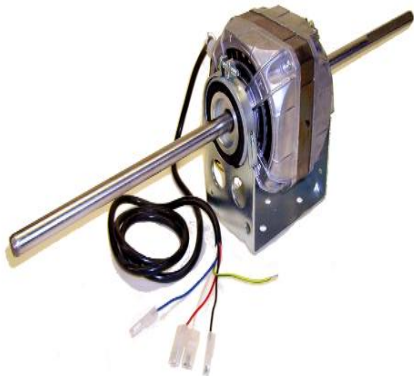

AZ COMMERCIALE SRL

VIA ANTONIO GELPI, 43

25048 EDOLO

BS

P.I. 04137350981

Cod.Fisc 04137350981

Tel. 02-47950623

Tel. / Fax

E-mail clienti@azfire.eu

Scheda Articolo

Codice	Descrizione	U.M.	Listino
060149	MOTORE BIALBERO EMI 104B-3045/2Q 1100g 45Wr 4vel. sella 110mm tot.alb 560mm	NR	242.00

Dettagli Articolo

Peso Articolo 0.000

MOTORE BIALBERO EMI MODELLO 104B-3045/2Q