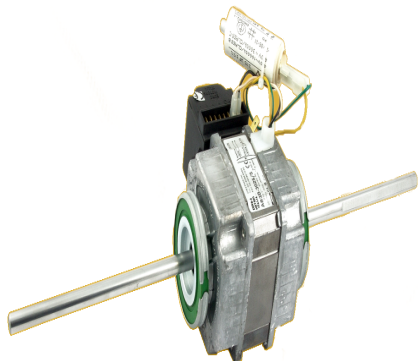

E-mail clienti@azfire.eu

Scheda Articolo

| Codice | Descrizione | U.M. | Listino |
|--------|--|------|-------------|
| 060144 | MOTORE BIALBERO EMI 83B-3033/1 33Wr alb. 12.7 staffa 110mm 4Vel. interne tot 510 | NR | a richiesta |

Dettagli Articolo

Peso Articolo 2.000

Motore Bialbero Euromotors (EMI) 83B-3033/1, adattabile a fancoil e termoconvettori.

Versione a 4 Velocità, con cavo lungo 60cm.

Dati Motore:

Tensione Alimentazione: 230 / 240V 50Hz

Corrente Assorbita: 0.44A

Potenza Assorbita: 98W

Potenza Resa: 33W

Nr. Velocità: 4Vel.

Giri motore: 1100Rpm

Condensatore: 2uF 450V

Classe Isolamento: Classe B (130° C)

Protetto Termicamente.

Misure Motore:

Diametro Albero: 12.7mm

Lunghezza Albero: 205mm

Lunghezza Totale: 525mm

Staffa: 110mm

Schema Collegamento:

Comune: Blu

Minima: Rosso