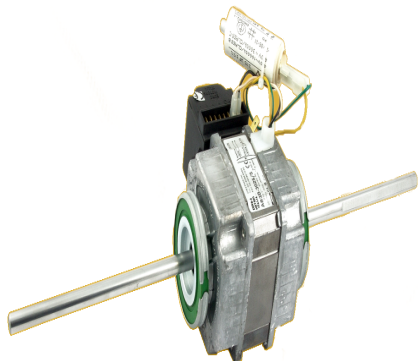

AZ COMMERCIALE SRL

VIA ANTONIO GELPI, 43

25048 EDOLO

BS

P.I. 04137350981

Cod.Fisc 04137350981

Tel. 02-47950623

Tel. / Fax

E-mail clienti@azfire.eu

Scheda Articolo

Codice	Descrizione	U.M.	Listino
060139	MOTORE BIALBERO EMI A83B-3025/5 1100g. 25w sella 110mm albero 9.52x165mm 6vel.	NR	a richiesta
060255	AUTOTRASFORMATORE A80 MOD 04 PER BIALBERO DA 1 A 7 VELOCITA	NR	59.80

Dettagli Articolo

Peso Articolo 2.450

MOTORE BIALBERO AMI CON AUTOTRASFORMATORE ED ALBERI A DA 9.52mm

DIMENSIONI :

LUNGHEZZA ALBERO = 165MM

LUNGHEZZA COMLESSIVA = 450MM

LARGHEZZA SELLA = 110MM

condensatore da 3.15mF 230V 50/60HZ 0.30A 25/75W 1100giri 6velocità PROTETTO TERMICAMENTE MARCATURA CE