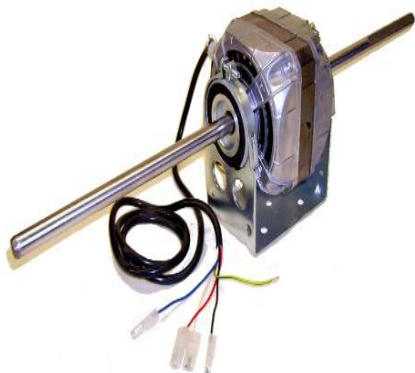

E-mail clienti@azfire.eu

Scheda Articolo

Codice	Descrizione	U.M.	Listino
060135	MOTORE BIALBERO EMI 103B-6-2020/1Q 800g. 18/75W 220V 0.40A 3vel.	NR	a richiesta

Dettagli Articolo

Peso Articolo 0.000

Motore Bialbero Euromotors 103B-6-2020/1Q, adattabili a fancoil e termoconvettori.

Versione a 3 Velocità

Dati Motore:

Tensione Alimentazione: 220V 50Hz

Corrente Assorbita: 0.40A

Potenza Assorbita: 75W

Potenza Resa: 18W

Nr. Velocità: 3vel.

Giri: 800Rpm

Condensatore: 1.25 / 1.50 uF 450V

Classe Isolamento: Classe B (130° C)

Protetto termicamente

Dimensioni Motore:

Diametro Albero: 12.7mm

Lunghezza Albero: 205mm

Lunghezza Totale: 530mm

Staffa: 110mm