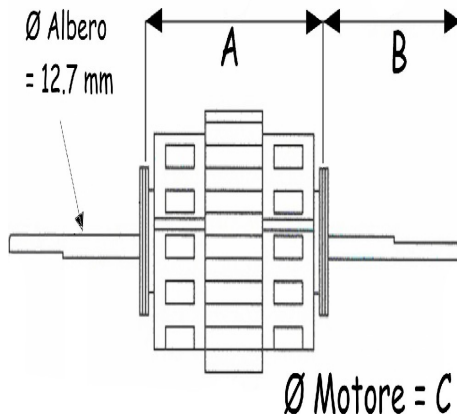

E-mail clienti@azfire.eu

Scheda Articolo

Codice	Descrizione	U.M.	Listino
060126	MOTORE BIALBERO RPM 600Wr 3vel. 1320giri 230/50Hz staffa 200 (11034501) tot. larg. 560mm	NR	247.50
015055	CONDENSATORE 450V uF 16 - mis. 35x71 - 5000h / 400V 10000h	NR	5.12

Diametro Albero= 12.7mm

Lunghezza Albero= 175mm

Lunghezza Totale Bialbero= 560mm

Staffa Fissaggio= 200mm

Collegamento: schema 11034501

Bianco= Comune (Termica Incorporata)

Rosso= 1° Velocità (Minima)

Blu= 2° Velocità (Media)

Nero= 3° Velocità (Massima)

Collegamento tramite cavo lungo 31cm