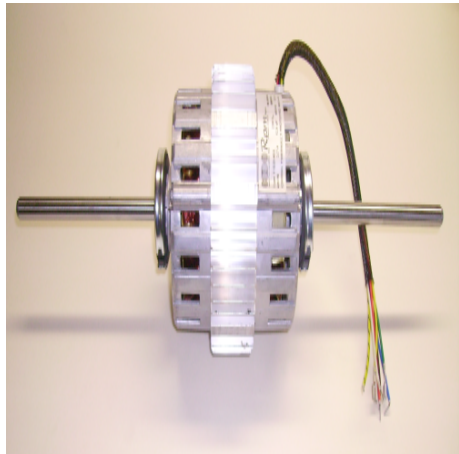

E-mail clienti@azfire.eu

Scheda Articolo

Codice	Descrizione	U.M.	Listino
060126	MOTORE BIALBERO RPM 600Wr 3vel. 1320giri 230/50Hz staffa 200 (11034501) tot. larg. 560mm	NR	247.50
015055	CONDENSATORE 450V uF 16 - mis. 35x71 - 5000h / 400V 10000h	NR	5.12

Dettagli Articolo

Peso Articolo 8.500

Motore Bialbero **RPM (cod. 11034501)**, da **600W Resi**. Versione a 3 Velocità.

Motore bialbero generalmente applicato agli impianti centralizzati di riscaldamento - raffreddamento Nicotra.

Diametro Albero= 12.7mm

Lunghezza Albero= 175mm

Lunghezza Totale Bialbero= 560mm

Staffa Fissaggio= 200mm

Collegamento: schema 11034501

Bianco= Comune (Termica Incorporata)

Rosso= 1° Velocità (Minima)

Blu= 2° Velocità (Media)

Nero= 3° Velocità (Massima)

Collegamento tramite cavo lungo 31cm