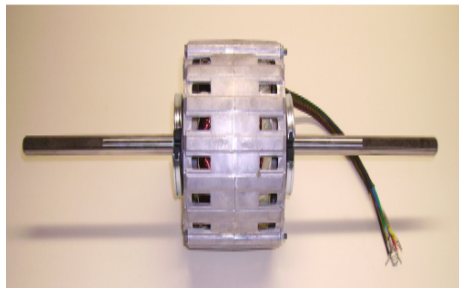

E-mail clienti@azfire.eu

Scheda Articolo

Codice	Descrizione	U.M.	Listino
060122	MOTORE BIALBERO RPM 120Wr 1100g. 4poli 230V 3vel staffa 130mm (11015322) albero A=130 B=24cm tot 620 alb.12.7	NR	194.80

Dettagli Articolo

Peso Articolo 5.000

Motore bialbero Costruito dalla RPM

120Watt resi all'albero

230V 50Hz 1380Giri 4poli

Corredato di staffa di fissaggio

Condensatore da 4uF

Isolamento in classe B

Dimensioni:

Staffa(sella) = 130mm

Albero singolo = 240mm

Lunghezza complessiva = 620mm

altezza sella da albero = 107mm

Collegamento:

Blu = Comune

Nero = Alta

Viola = media

Rosso = Bassa

Cavo lungo 750mm