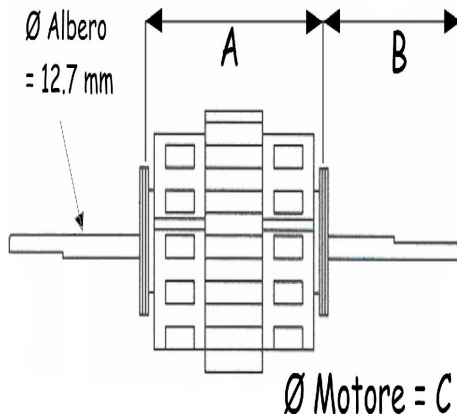

E-mail clienti@azfire.eu

Scheda Articolo

Codice	Descrizione	U.M.	Listino
060122	MOTORE BIALBERO RPM 120Wr 1100g. 4poli 230V 3vel staffa 130mm (11015322) albero A=130 B=24cm tot 620 alb.12.7	NR	194.80

Dettagli Articolo

Peso Articolo 5.000

Motore bialbero Costruito dalla RPM

120Watt resi all'albero

230V 50Hz 1380Giri 4poli

Corredato di staffa di fissaggio

Condensatore da 4uF

Isolamento in classe B

Dimensioni:

Staffa(sella) = 130mm

Albero singolo = 240mm

Lunghezza complessiva = 620mm

altezza sella da albero = 107mm

Collegamento:

Blu = Comune

Nero = Alta

Viola = media

Rosso = Bassa

Cavo lungo 750mm