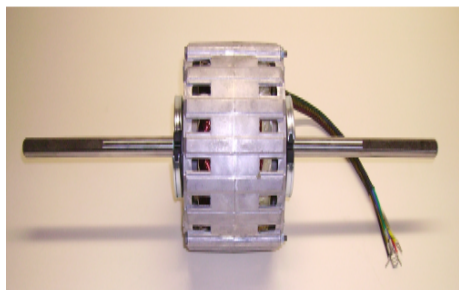

E-mail clienti@azfire.eu

Scheda Articolo

Codice	Descrizione	U.M.	Listino
060116	MOTORE BIALBERO RPM 73Wr 230V 1200giri 3Vel. 4poli (110049.16) staffa 130 alb. 190mm lung. tot = 520	NR	185.36
015048	CONDENSATORE 450V uF 4 - mis. 30x51 - 5000h / 400V 10000h	NR	2.62
060197	BASAMENTO PER BIALBERO LARG. 130mm H 91.5 zincato (culla - sella)	NR	10.13
060198	FASCETTA CON VITI PER FISSAGGIO MOTORI BIALBERO	NR	0.66

Dettagli Articolo

Peso Articolo 3.600

Motore Bialbero **RPM** (mod. 110049.16) adattabile ai termoconvettori. Motore a 3Vel. da 73Wr.

Dati tecnici:

Alimentazione= 220/240V a 50/60Hz

Corrente Assorbita= 0.80A

Potenza Resa= 73Wr

Giri Motore= 1200Rpm

Condensatore= 4uF a 400Vac

Classe isolamento= Classe B (130°C)

Esecuzione aperta per metà

Misure e Ingombri:

Diametro Albero= 12.7mm

Lunghezza Albero= 190mm

Ingombro Motore= 113mm

Lunghezza Totale= 520mm

Staffa Fissaggio= 130.0mm

Lunghezza Cavo= 1mt

Collegamento:

Comune= Bianco

Vel. Massima= Nero

Vel. Media= Blu