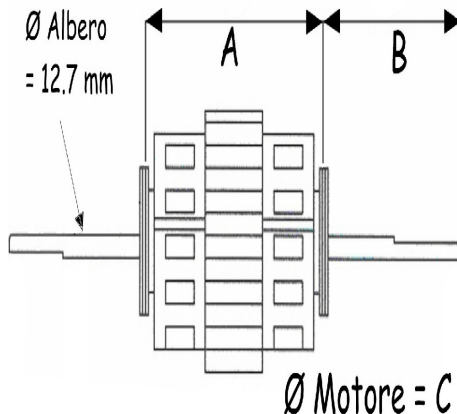

E-mail clienti@azfire.eu

Scheda Articolo

Codice	Descrizione	U.M.	Listino
060116	MOTORE BIALBERO RPM 73Wr 230V 1200giri 3Vel. 4poli (110049.16) staffa 130 alb. 190mm lung. tot = 520	NR	185.36
015048	CONDENSATORE 450V uF 4 - mis. 30x51 - 5000h / 400V 10000h	NR	2.62
060197	BASAMENTO PER BIALBERO LARG. 130mm H 91.5 zincato (culla - sella)	NR	10.13
060198	FASCETTA CON VITI PER FISSAGGIO MOTORI BIALBERO	NR	0.66

Dettagli Articolo

Peso Articolo 3.600

Motore Bialbero **RPM** (mod. 110049.16) adattabile ai termoconvettori. Motore a 3Vel. da 73Wr.

Dati tecnici:

Alimentazione= 220/240V a 50/60Hz

Corrente Assorbita= 0.80A

Potenza Resa= 73Wr

Giri Motore= 1200Rpm

Condensatore= 4uF a 400Vac

Classe isolamento= Classe B (130°C)

Esecuzione aperta per metà

Misure e Ingombri:

Diametro Albero= 12.7mm

Lunghezza Albero= 190mm

Ingombro Motore= 113mm

Lunghezza Totale= 520mm

Staffa Fissaggio= 130.0mm

Lunghezza Cavo= 1mt

Collegamento:

Comune= Bianco

Vel. Massima= Nero

Vel. Media= Blu