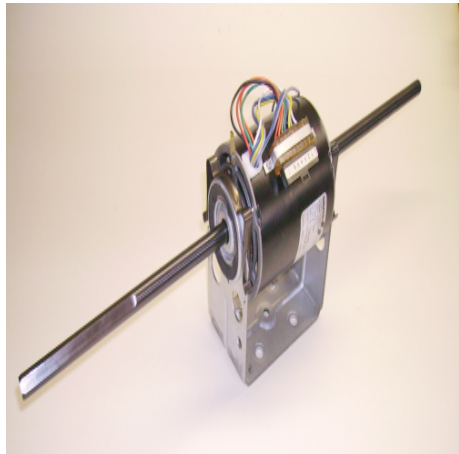

E-mail clienti@azfire.eu

Scheda Articolo

Codice	Descrizione	U.M.	Listino
060107	MOTORE BIALBERO SISME 50Wr 7vel. 1170giri 230/50Hz staffa110 K35410 M01344 adatt. Aermec	NR	a richiesta
060270	CAVETTO CABLATO PER MOTORI SISME 3 VEL. +7	NR	8.58

Dettagli Articolo

Peso Articolo 1.200

Motore bialbero Sisme K35411 M01344, adatto a sostituire la gamma motori Aermec / Riello in quanto le prime velocità sviluppano 7/10/12 watt. a circa 900 giri.

Versione a 7vel. regolabili tramite cavo di alimentazione.

Condensatore: 2.5 uF 450V

Termicamente protetto

Misure motore:

Diametro Albero: 12.7mm

Lunghezza Albero: 165mm

Lunghezza Totale: 460mm

Misura Staffa: 110mm