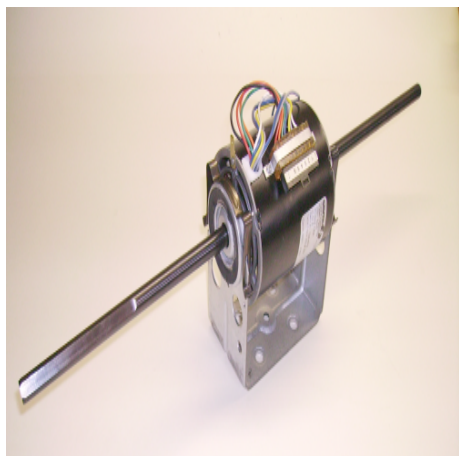

## Scheda Articolo

Codice	Descrizione	U.M.	Listino
060106	MOTORE BIALBERO SISME 60Wr 7vel. 1200giri 230/50Hz staffa130 K35417 MO2126(ex 1792) albero 220mm	NR	206.50

### Dettagli Articolo

Peso Articolo 3.550

Vecchio codice: K35417 M01792 - K35C417 M00912

Motore bialbero Sisme K35417 M02126, adattabile per fancoil o termoconvettori. Versione in alluminio pressofuso su cuscinetti.

Versione a 7vel. regolabili tramite cavo di alimentazione.

Dati motore:

Tensione alimentazione: 220 / 240V50/60Hz

Assorbimento: 0.83A

Giri minuto: 1200 Rpm

Potenza Assorbita: 185W

Potenza Resa: 60W

Nr. Velocità: 7 Vel.

Staffa: 130mm