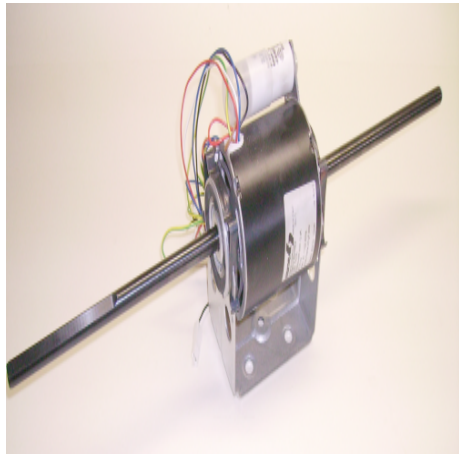

E-mail clienti@azfire.eu

Scheda Articolo

Codice	Descrizione	U.M.	Listino
060104	MOTORE BIALBERO SISME 18Wr 3vel. 850giri 230/50Hz staffa110 K35610M02228 (1821)	NR	181.84

Dettagli Articolo

Peso Articolo 2.200

Motore Bialbero Sisme K35610 M02228, adattabile a fancoil e termoconvettori. Versione con cuscinetti

Versione a 3 velocità.

Dati motore:

Tensione Alimentazione: 230V 50Hz

Corrente Assorbita: 0.21A

Potenza Assorbita: 47W

Potenza Resa: 18W

Giri Minuto: 850 Rpm

Nr. Velocità: 3Vel.

Classe Servizio: S1

Classe Isolamento: Classe B (130° C)

Condensatore: 2uF 450V

Termicamente protetto.

Dimensioni motore:

Diametro Albero: 12.7mm

Lunghezza Albero: 230mm

Ingombro Motore: 125mm

Lunghezza Totale: 575mm

Misura Staffa: 110mm

Schema di collegamento:

Bianco: Comune

Rosso: Minima